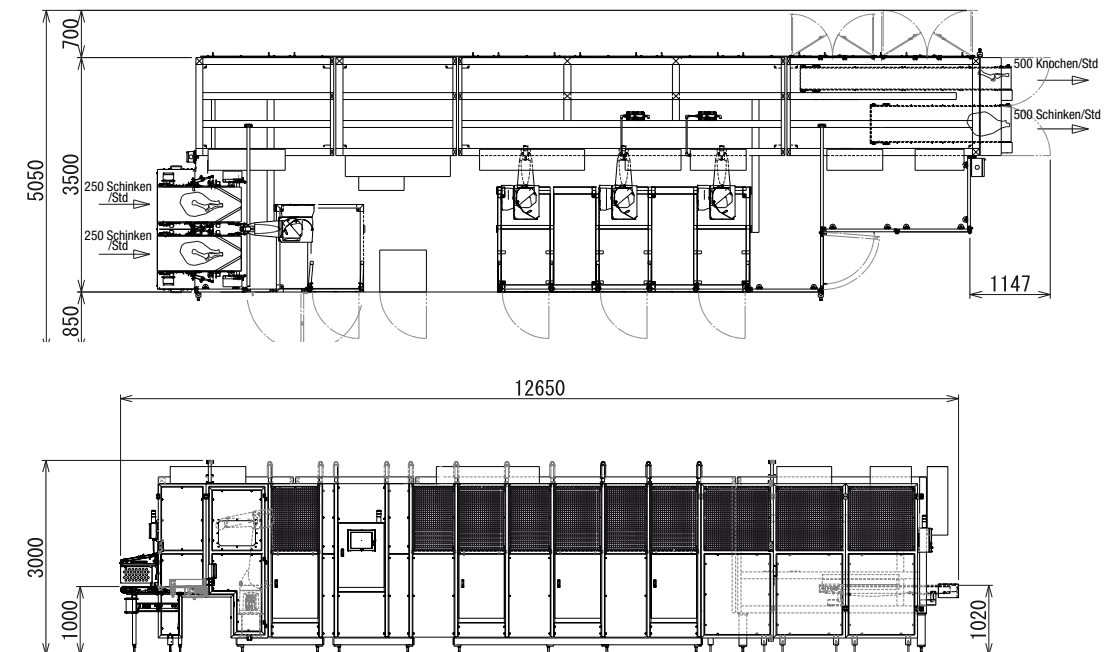

MAYEKAWA AUTOMATISCHE SCHINKEN-ENTBEINER-MASCHINE

HAMDAS-RX

MAYEKAWA HAMDAS-RX

Nach dem automatischen Laden eines Schweine-Oberschenkels schneidet der vertikale, mehrgelenkige Roboter das Fleisch entlang des Knochens und entbeint das Wadenbein und den Oberschenkel. Das System verfügt über eine automatische Erkennungsfunktion, um das rechte von dem linken Bein zu unterscheiden und darüber hinaus über eine Funktion, welche die Knochenlänge misst und den Roboter dazu befähigt, zwischen Wadenbein und Oberschenkel zu unterscheiden. Das System schneidet das Fleisch nicht ab, sondern entbeint es durch Zerlegen, damit der Schinken selbst nicht durch das Messer verletzt wird. Die Vermeidung des Kontaktes von Mensch und Fleisch führt zu besseren Hygiene- und Sicherheitsstandards. HAMDAS-RX trägt zu höherem Fleischertrag bei und erzielt eine Einsparung von Arbeitskräften.

REFERENZZEICHNUNG VON HAMDAS-RX

Referenz-Installation des Systems

Spezifikationen

Dimensionen	12.650 x 5.050 x 3.000 mm (Länge x Breite x Höhe)
Spannungsversorgung	3 Netzphasen 200V - 240V
	28kVA x 2,50/60 Hz
Druckluftversorgung	7 – 12 barÜ
	2.400 L/min trockene Luft
	Taupunkttemperatur : 5 C° bei 5 barÜ
Warmwasser-Versorgung	60 C° bei 0,2 – 3 barÜ - 10L/min
Kapazität	Max. 500 Schinken/Std. (Produktionsliniengeschwindigkeit)
Gewicht	Ca. 13.500 kg