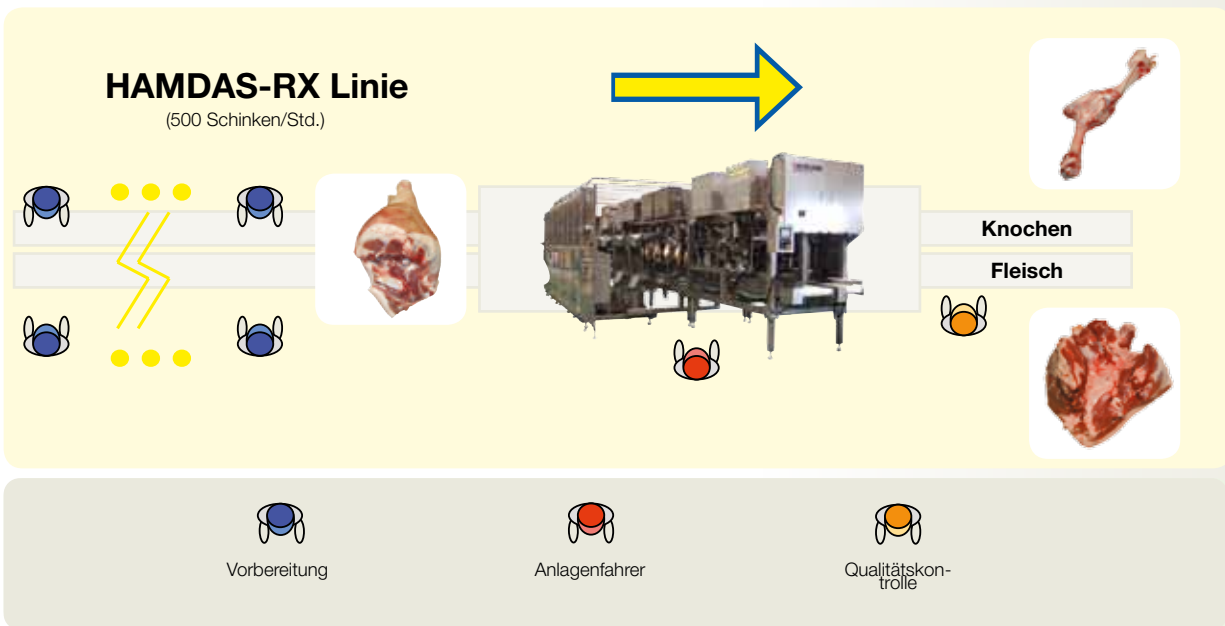

MAYEKAWA AUTOMATISCHE SCHINKEN-ENTBEINER-MASCHINE

HAMDAS-RX

MAYEKAWA HAMDAS-RX

Nach dem automatischen Laden eines Schweine-Oberschenkels schneidet der vertikale, mehrgelenkige Roboter das Fleisch entlang des Knochens und entbeint das Wadenbein und den Oberschenkel. Das System verfügt über eine automatische Erkennungsfunktion, um das rechte von dem linken Bein zu unterscheiden und darüber hinaus über eine Funktion, welche die Knochenlänge misst und den Roboter dazu befähigt, zwischen Wadenbein und Oberschenkel zu unterscheiden. Das System schneidet das Fleisch nicht ab, sondern entbeint es durch Zerlegen, damit der Schinken selbst nicht durch das Messer verletzt wird. Die Vermeidung des Kontaktes von Mensch und Fleisch führt zu besseren Hygiene- und Sicherheitsstandards. HAMDAS-RX trägt zu höherem Fleischertrag bei und erzielt eine Einsparung von Arbeitskräften.

REFERENZZEICHNUNG VON HAMDAS-RX

Referenz-Installation des Systems

Spezifikationen

Dimensionen	12.650 x 5.050 x 3.000 mm (Länge x Breite x Höhe)
Spannungsversorgung	3 Netzphasen 200V - 240V
	28kVA x 2,50/60 Hz
Druckluftversorgung	7 – 12 barÜ
	2.400 L/min trockene Luft
	Taupunkttemperatur : 5 C° bei 5 barÜ
Warmwasser-Versorgung	60 C° bei 0,2 – 3 barÜ - 10L/min
Kapazität	Max. 500 Schinken/Std. (Produktionsliniengeschwindigkeit)
Gewicht	Ca. 13.500 kg