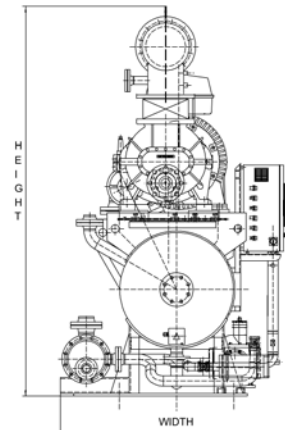

UNIT TYPE	PROVISIONAL WEIGHT (kg)	PROVISIONAL LENGHT (mm)	HEIGHT (mm)	WIDTH (mm)
160S	3200	3100	2100	1300
160M	3300	3100	2100	1300
160L	3400	3100	2100	1300
200S	3800	3300	2400	1600
200M	3900	3300	2400	1600
200L	4000	3300	2400	1600
250S	5700	3700	3000	1900
250M	6000	3700	3000	1900
250L	6300	3700	3000	1900
250VLLD	8200	4200	3200	2100
320S	8500	4800	3600	2000
320M	9000	4800	3600	2000
320L	9500	4800	3600	2000