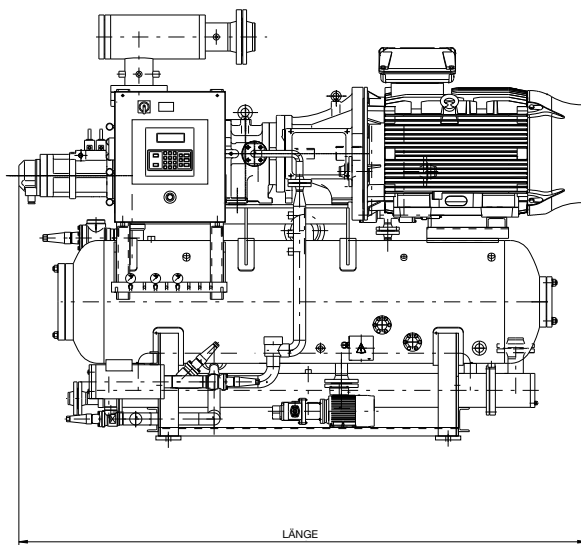

Die J-Serie

mit ihrem innovativen neuen Rotorprofil wird die Kälteindustrie revolutionieren. Dank ihres prämierten Designs und unseres Strebens nach Energieeffizienz übertrifft die Leistungszahl (COP) sogar MAYEKAWAs hohe Standards.

Die neuartige J-Profilkonstruktion erlaubt ein verbessertes Ineinandergreifen des männlichen 5 Nocken und weiblichen 6 Nuten Rotors. Daraus ergibt sich eine hervorragende Leistung.

Die J-Serie arbeitet hauptsächlich mit drei Vi-Werten: 2.50, 3.50 und 5.00. Das Volumenverhältnis passen die J-Kompressoren über die Regelung automatisch an die Betriebsbedingungen an.

Die J-Serie ist effizienter als derzeit auf dem Markt erhältliche Schraubenkompressoren. Das zeigt sich unter einstufigen Betriebsbedingungen mit Economiser, aber auch im Vergleich mit konventionellen zweistufigen Anlagen. Dadurch können Sie Ihre Anlagenauslegung einfacher, platzsparender und kosteneffizienter gestalten.

TYP	GEWICHT (kg)	BREITE (mm)	LÄNGE (mm)	HÖHE (mm)
170JS	3250	1500	2820	2145
170JM	3500	1500	2750	2145
170JL	3600	1500	2690	2145
220JS	6000	1600	4010	2700
220JM	6400	1600	4010	2700
220JL	6600	1600	4010	2700
280JS	10600	2100	5000	3000
280JM	11200	2100	5000	3000
280JL	12000	2100	5000	3000