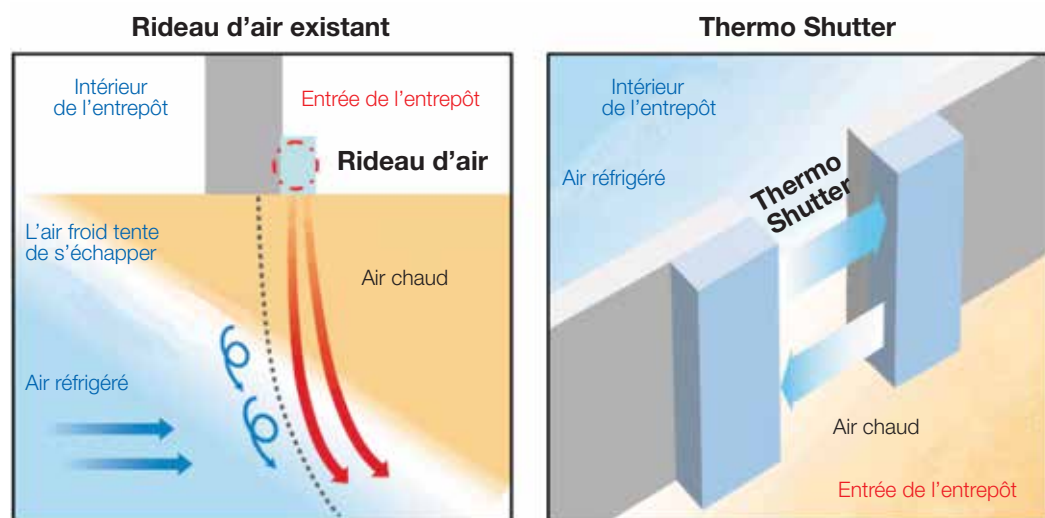

Comparaison des flux d'air et des fuites de chaleur (image)