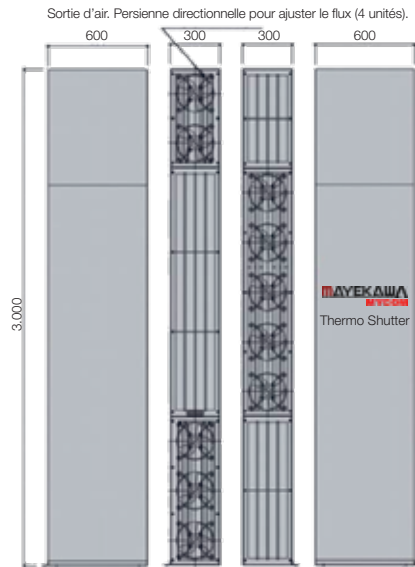

Comparaison des flux d'air et des fuites de chaleur (image)

Schémas de références et informations

EXTERIOR DESIGN (h=3.000 mm)

MTS-305

EXTERIOR DESIGN (h=2.000 mm)

MTS-205

Spécifications de l'équipement standard

Nous réalisons l'équipement en fonction des spécifications du client.

Nous pouvons fournir des produits de hauteur différente: Chaque 100mm, de 2.000mm à 5.000mm.

La distance entre les deux tours ne peut excéder 2.5 m