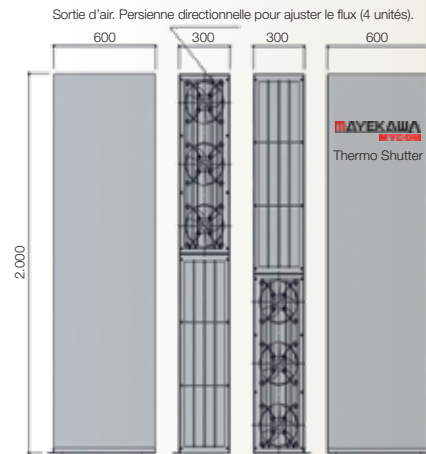

Comparaison des flux d'air et des fuites de chaleur (image)

Schémas de références et informations

EXTERIOR DESIGN (h=3.000 mm)

MTS-305

EXTERIOR DESIGN (h=2.000 mm)

MTS-205

Spécifications de l'équipement standard

Nous réalisons l'équipement en fonction des spécifications du client.

Nous pouvons fournir des produits de hauteur différente: Chaque 100mm, de 2.000mm à 5.000mm.

La distance entre les deux tours ne peut excéder 2.5 m