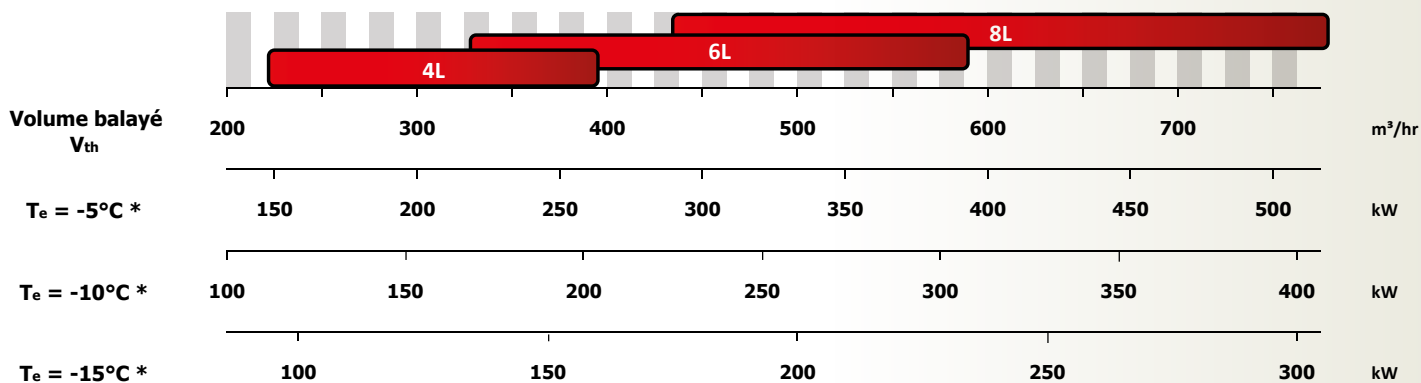

TYPE	POIDS (kg)	LARGEUR (mm)	LONGUEUR (mm)	HAUTEUR (mm)
4L	565	900	875	870
6L	675	1010	1100	885
8L	785	1070	1160	920

\* Refrigérant NH<sub>3</sub>

T<sub>c</sub> = 35°C

DESIGNATION	LIMITE	REMARQUES
Pression de refoulement maximum [barG]	20	
Pression d'aspiration maximum [barG]	5.88 <sup>1)</sup>	
Pression d'aspiration minimum [barG]	-0.733	
Pression Design [barG]	14.7	Pd-Ps
Taux de compression maximum [-]	1.46 / 2.6	Bas/Haut
Taux de compression minimum [-]	NH <sub>3</sub> : ≤ 9	Température de refoulement limitée
Température de refoulement maximum [°C]	NH <sub>3</sub> : 140	
Température d'aspiration minimum [°C]	-60	
Température d'huile maximum [°C]	50	Sortie du refroidisseur d'huile
Surchauffe à l'aspiration [K]	> 0, ≤ 15	
Température d'entrée d'eau mini/maxi [°C]	15 / 50	Température d'eau des culasses <50
Vitesse de rotation mini/maxi (tpm)	970 / 1750 (1500)	() pour accouplement poulie/courroies