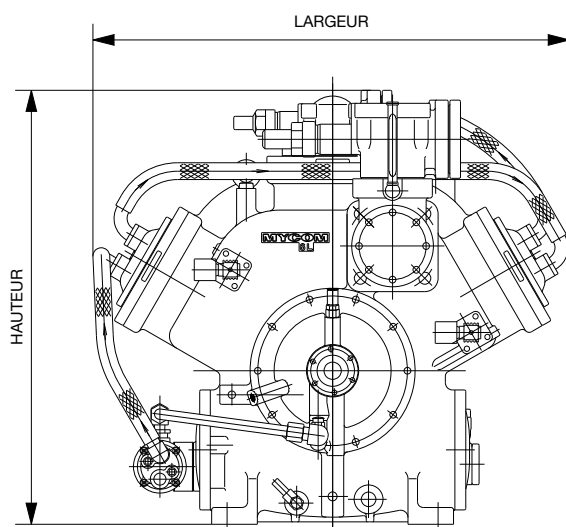

TYPE	POIDS (kg)	LARGEUR (mm)	LONGUEUR (mm)	HAUTEUR (mm)
4L	565	900	875	870
6L	675	1010	1100	885
8L	785	1070	1160	920

\* Refrigérant NH<sub>3</sub>

T<sub>c</sub> = 35°C

DESIGNATION	LIMITE	REMARQUES
Pression de refoulement maximum [barG]	20	
Pression d'aspiration maximum [barG]	5.88 <sup>1)</sup>	
Pression d'aspiration minimum [barG]	-0.733	
Pression Design [barG]	14.7	Pd-Ps
Taux de compression maximum [-]	1.46 / 2.6	Bas/Haut
Taux de compression minimum [-]	NH <sub>3</sub> : ≤ 9	Température de refoulement limitée
Température de refoulement maximum [°C]	NH <sub>3</sub> : 140	
Température d'aspiration minimum [°C]	-60	
Température d'huile maximum [°C]	50	Sortie du refroidisseur d'huile
Surchauffe à l'aspiration [K]	> 0, ≤ 15	
Température d'entrée d'eau mini/maxi [°C]	15 / 50	Température d'eau des culasses <50
Vitesse de rotation mini/maxi (tpm)	970 / 1750 (1500)	() pour accouplement poulie/courroies