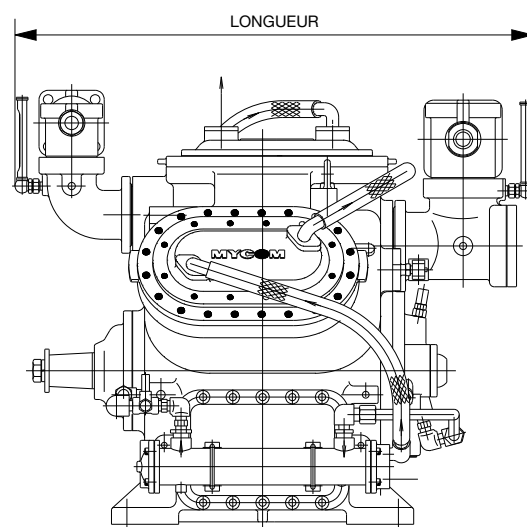

TYPE	POIDS (kg)	LARGEUR (mm)	LONGUEUR (mm)	HAUTEUR (mm)
4L	565	900	875	870
6L	675	1010	1100	885
8L	785	1070	1160	920

\* Refrigérant NH<sub>3</sub>

T<sub>c</sub> = 35°C

DESIGNATION	LIMITE	REMARQUES
Pression de refoulement maximum [barG]	20	
Pression d'aspiration maximum [barG]	5.88 <sup>1)</sup>	
Pression d'aspiration minimum [barG]	-0.733	
Pression Design [barG]	14.7	Pd-Ps
Taux de compression maximum [-]	1.46 / 2.6	Bas/Haut
Taux de compression minimum [-]	NH <sub>3</sub> : ≤ 9	Température de refoulement limitée
Température de refoulement maximum [°C]	NH <sub>3</sub> : 140	
Température d'aspiration minimum [°C]	-60	
Température d'huile maximum [°C]	50	Sortie du refroidisseur d'huile
Surchauffe à l'aspiration [K]	> 0, ≤ 15	
Température d'entrée d'eau mini/maxi [°C]	15 / 50	Température d'eau des culasses <50
Vitesse de rotation mini/maxi (tpm)	970 / 1750 (1500)	() pour accouplement poulie/courroies