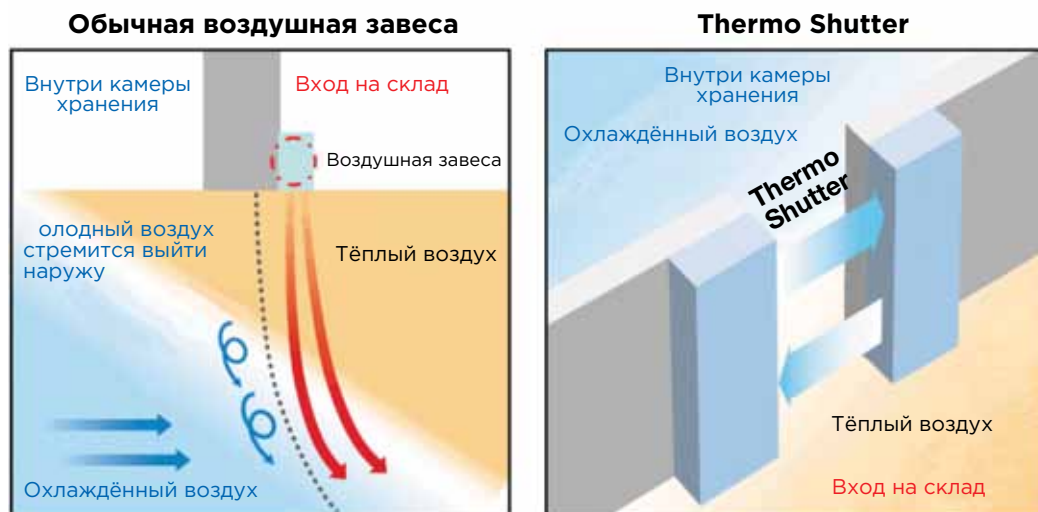

Сравнение потоков воздуха