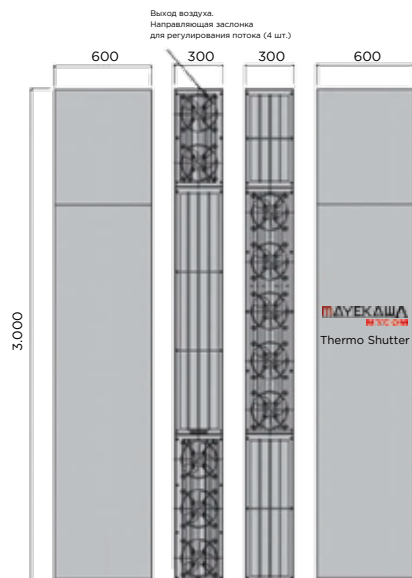

ВНЕШНИЙ ВИД MTS-305 (H=3.000 мм)

ВНЕШНИЙ ВИД MTS-205 (H=2.000 мм)

Технические характеристики (для стандартного оборудования)

Тепловые завесы изготавливаются согласно требованиям проекта.

Высота может варьироваться от 2.000 мм до 5.000 мм с шагом 100 мм.