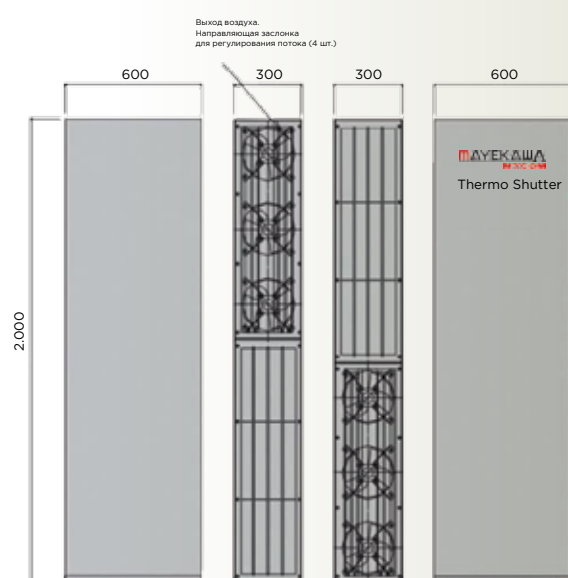

МАУЕКАША ВОЗДУШНАЯ ЗАВЕСА С ГОРИЗОНТАЛЬНЫМ ПОТОКОМ

THERMO SHUTTER

ВОЗДУШНЫЕ ЗАВЕСЫ THERMO SHUTTER

Thermo Shutter представляет собой воздушную завесу с горизонтально направленным потоком воздуха, специально разработанную компанией МАУЕКАША для холодильных складов, промышленных морозильных аппаратов и воздухоохладителей.

В традиционных воздушных завесах воздух дует только в одном направлении, и ближе к границе зоны действия поток ослабевает.

В воздушных завесах Thermo Shutter поток воздуха направлен горизонтально в обоих направлениях, его сила одинакова во всей зоне действия, таким образом, создаётся более эффективный барьер. Применение воздушных завес Thermo Shutter экономит электроэнергию, сохраняет качество хранимой продукции, соответствует санитарным нормам и снижает затраты на новое оборудование.

ВНЕШНИЙ ВИД MTS-305 (H=3.000 мм)

ВНЕШНИЙ ВИД MTS-205 (H=2.000 мм)

Технические характеристики (для стандартного оборудования)

Тепловые завесы изготавливаются согласно требованиям проекта.

Высота может варьироваться от 2.000 мм до 5.000 мм с шагом 100 мм.