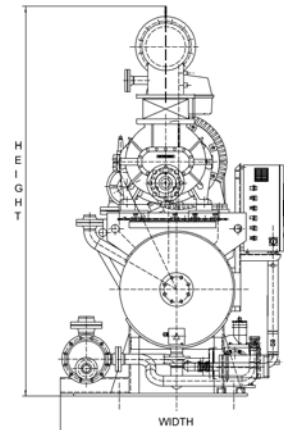

UNIT TYPE	PROVISIONAL WEIGHT (kg)	PROVISIONAL LENGHT (mm)	HEIGHT (mm)	WIDTH (mm)
160S	3200	3100	2100	1300
160M	3300	3100	2100	1300
160L	3400	3100	2100	1300
200S	3800	3300	2400	1600
200M	3900	3300	2400	1600
200L	4000	3300	2400	1600
250S	5700	3700	3000	1900
250M	6000	3700	3000	1900
250L	6300	3700	3000	1900
250VLLD	8200	4200	3200	2100
320S	8500	4800	3600	2000
320M	9000	4800	3600	2000
320L	9500	4800	3600	2000